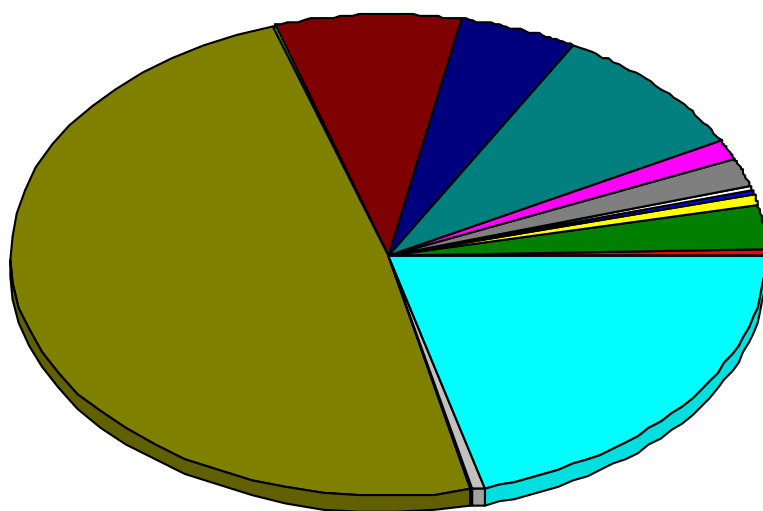

# COMUNE DI RIVOLTA D'ADDA

Elezioni per il Parlamento Europeo del 26 Maggio 2019

Riepilogo dei voti

Elezioni Europee 2019

	Voti	Percentuale
POPOLARI PER L'ITALIA	15	0,39 %
+EUROPA - ITALIA IN COMUNE - PDE ITALIA	116	3,01 %
PARTITO COMUNISTA	23	0,60 %
POPOLO DELLA FAMIGLIA - ALTERNATIVA	16	0,42 %
PARTITO PIRATA	11	0,29 %
EUROPA VERDE	74	1,92 %
LA SINISTRA	47	1,22 %
FORZA ITALIA	347	9,01 %
FRATELLI D'ITALIA	194	5,04 %
MOVIMENTO 5 STELLE	306	7,94 %
CASAPOUND ITALIA - DESTRE UNITE	6	0,16 %
LEGA SALVINI PREMIER	1.868	48,49 %
FORZA NUOVA	4	0,10 %
PARTITA ANIMALISTA	20	0,52 %
PARTITO DEMOCRATICO	801	20,79 %
AUTONOMIE PER L'EUROPA	4	0,10 %

Totale voti: 3852

15	POPOLARI PER L'ITALIA
116	+EUROPA - ITALIA IN COMUNE - PDE ITALIA
23	PARTITO COMUNISTA
16	POPOLO DELLA FAMIGLIA - ALTERNATIVA
11	PARTITO PIRATA
74	EUROPA VERDE
47	LA SINISTRA
347	FORZA ITALIA
194	FRATELLI D'ITALIA
306	MOVIMENTO 5 STELLE
6	CASAPOUND ITALIA - DESTRE UNITE
1.868	LEGA SALVINI PREMIER
4	FORZA NUOVA
20	PARTITA ANIMALISTA
801	PARTITO DEMOCRATICO
4	AUTONOMIE PER L'EUROPA