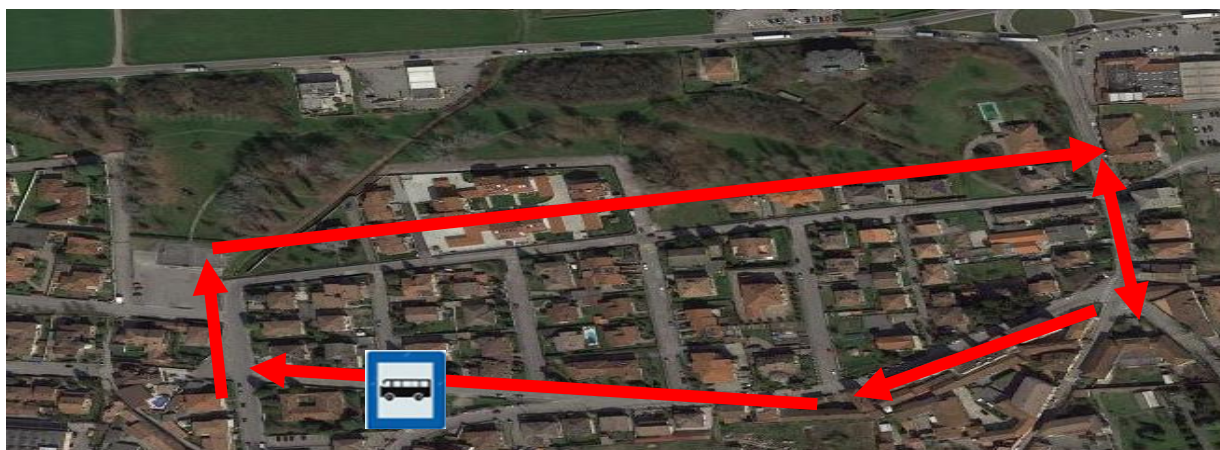

AUCR 004/2023 - 24/01/2023

Linee K506 Rivolta - Crema K510 Treviglio - Lodi K511 Vailate-Milano

RIVOLTA D'ADDA: Deviazione per Fiera S. Apollonia

Si avvisa la clientela che, causa Fiera di S. Apollonia a Rivolta, **dalle ore 6:00 di Sabato 18 Febbraio 2023, alle ore 20:00 di Martedì 21 Febbraio 2023**, si effettueranno le seguenti deviazioni di percorso:

CORSE PROVENIENTI DA TRUCCAZZANO DIREZIONE AGNADELLO: S.P.14 Rivoltana, DX Via Da Vinci, DX Via Isonzo, Via De Gasperi (fermata provvisoria), DX Via Matteotti, DX Via Gramsci, SX Via Da Vinci, DX S.P.14 Rivoltana, DX S.P. 90 quindi normale percorso.

CORSE PROVENIENTI DA AGNADELLO DIREZIONE TRUCCAZZANO: S.P. 90, SX S.P.14 Rivoltana, SX Via Da Vinci, DX Via Isonzo, Via De Gasperi (fermata provvisoria), DX Via Matteotti, DX Via Gramsci quindi normale percorso.

LINEA K510

NESSUNA DEVIAZIONE IN RIVOLTA per le corse in transito

PER LA DURATA DELL'EVENTO:

- vengono sospese le fermate di Via G. Cesare per tutte le linee
- sostituite dalla fermata **PROVVISORIA** sita in Via De Gasperi